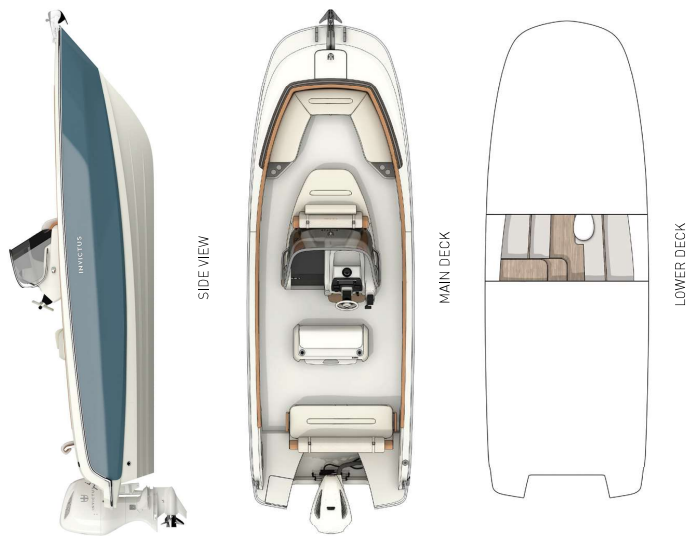

FX240

CARATTERISTICHE TECNICHE TECHNICAL CHARACTERISTICS

Lunghezza fuori tutto / Length overall	7,45 m
Larghezza massima fuori tutto / Maximum beam	2,50 m
Peso / Weight	1800 kg
Portata massima / Capacity	899 - 1055 kg
Numero massimo di persone / Person capacity	B8/C10
Velocità di crociera / Cruising speed	25 kn
Velocità massima / Maximum speed*	38 kn
Potenza massima consentita / Maximum permitted power	250 hp
Frigido / Fridge (Opt.)	42 l
Serbatoio carburante / Fuel capacity	270 l
Serbatoio acqua / Water capacity	50 l
Materiali di costruzione / Building material	Fibra di vetro / Fiber glass
Design / Design	Christian Grande
Costruttore / Builder	Cantieri Aschenez