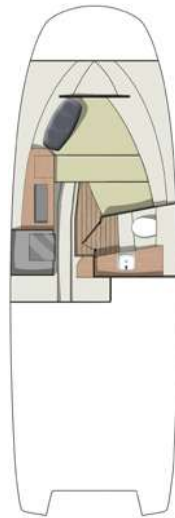

MAIN DECK

LOWER DECK